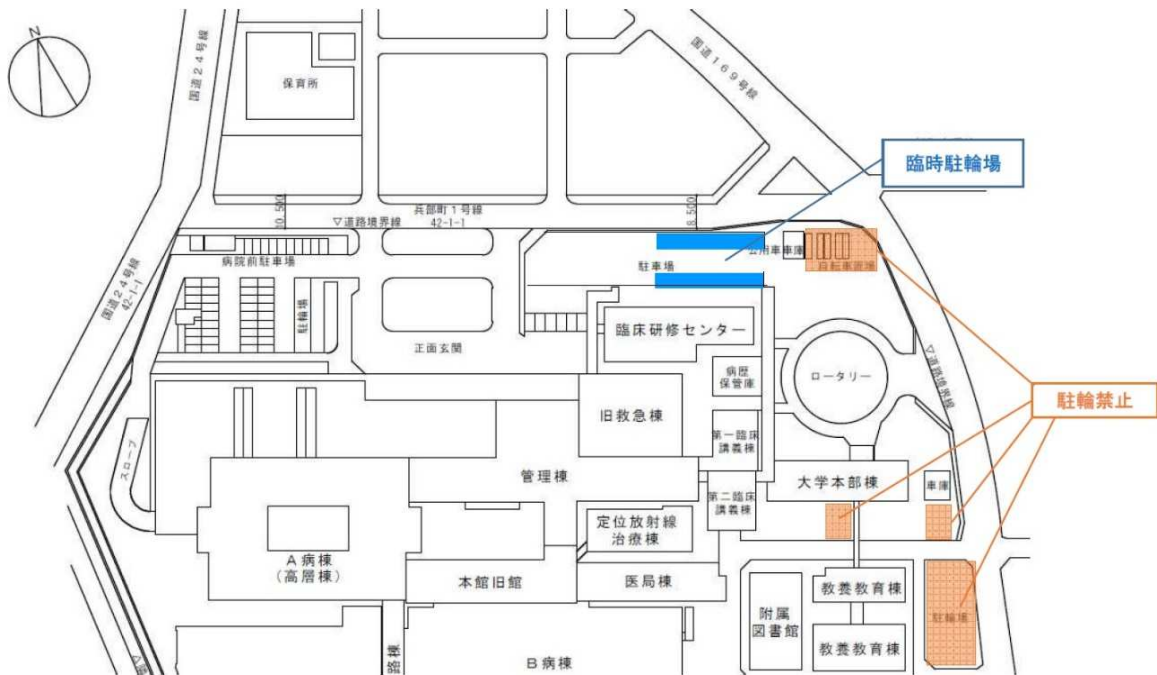

学祭期間中の駐輪について

大学ロータリー北側、教養教育棟東側、大学本部棟南側の駐輪場は使用できません。代わりに、大学ロータリー西側の業者用駐車場の一部を駐輪場として開放しますので、そちらに駐輪してください。

駐輪禁止区域に止められた自転車については、臨時駐輪場へ移動します。なお、撤去された自転車の責任は負いかねます。

【学祭期間】 10月12日(木)～15日(日)

※スキルスラボ棟北側、夜間救急玄関向かい、総合研究棟東側の駐輪場は使用可能

問い合わせ先：

教育支援課 入試・学生支援係 高島（内線 2214）